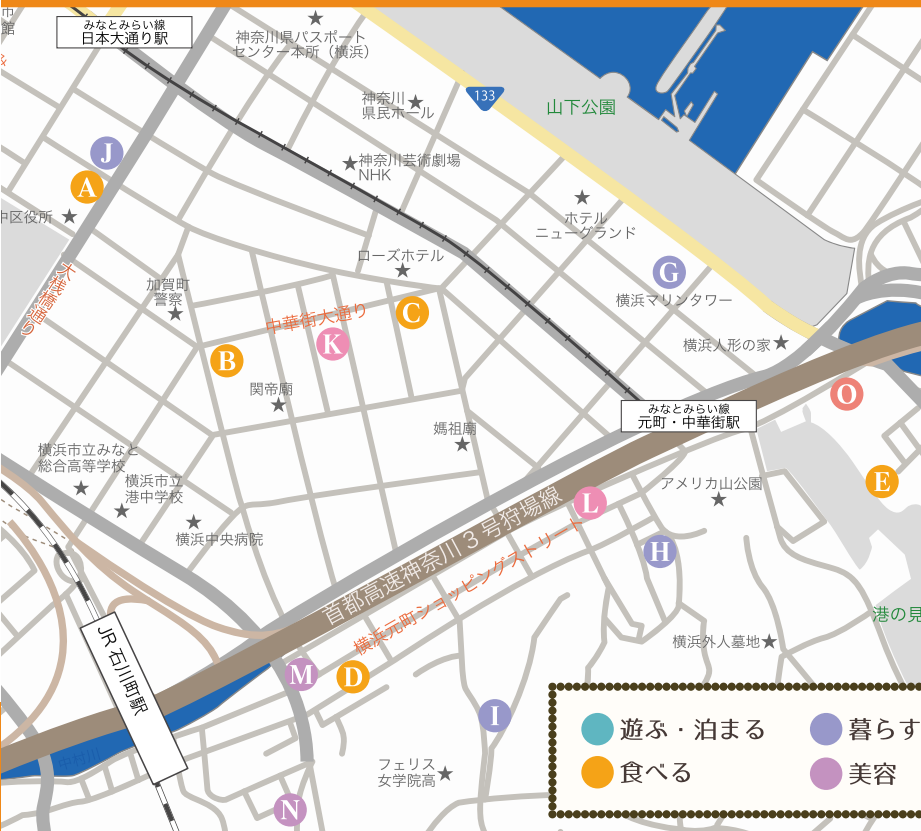

元町・中華街 エリア

- 遊ぶ・泊まる
- 暮らす
- 買う
- 病院・薬局
- 食べる
- 美容
- 住む